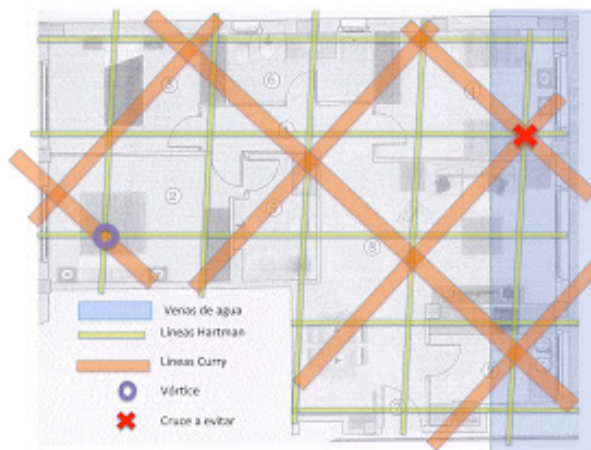

CURSO DE ESPECIALIZACION EN GEOPATIAS Y RADIESTESIA

Duración 8 horas

Impartido por: **Jordi Gubau**

Información y Reservas : info@fengshuihablahispana.com

Tel.- – 636 452 580 o 659 703 599

Horario del curso : 9,30 h a 19,30 h con descanso para comer

Este curso de especialización se imparte en Arbucies (Girona)

PROXIMO CURSO AVANZADO

*Ver CALENDARIO en www.fengshuihablahispana.org

Es necesario el espacio natural para poder hacer las clases prácticas de exterior y las sintonizaciones.

Precio el curso 190 €

Para Consultores profesionales de la A.P.F.S.H.H. 150 €

TEMARIO:

Mañana:

Presentación y que definimos como las geopatías.

Re-sintonización y conexión con el péndulo.

Detección con varillas de las redes Hartman y Curry y su sintonización con nuestra mente.

El uso del biómetro y sus resultados.

Tarde:

Detección de betas de agua subterráneas y la profundidad de las mismas. Prácticas en el exterior de las detecciones de las corrientes de agua y de las líneas Hartman y Curry.

Detección de Vórtices energéticos y su sintonización mental.

Remedios y soluciones para cada caso.

Cómo elaborar un informe geopático para tus clientes.